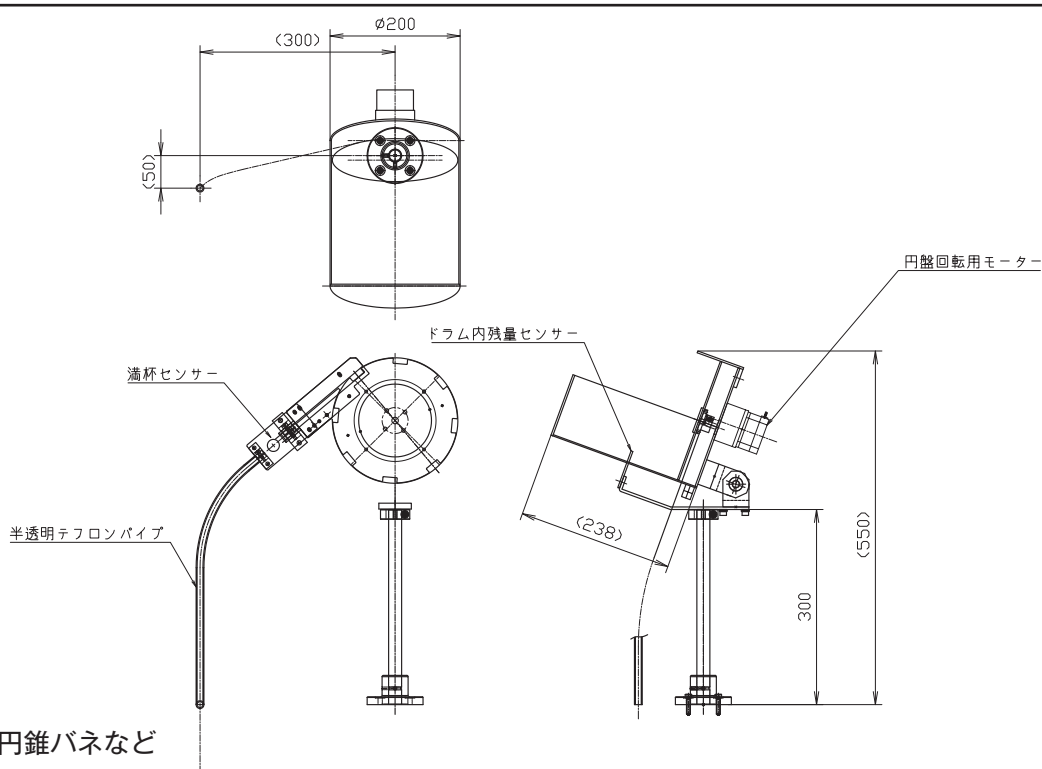

ピンフィーダ RD型

円筒状・球状のワーク向け、静音供給機！

村田精工株式会社

<http://www.muratask.co.jp>

特 徴

① シンプルな構造で省スペースを実現

② 静音性

③ ワーク残量の見える化

- ・ 振動体を使用せず、モーター駆動で静穏性を実現。
回転する円板にワーク形状の凹みを設け、
ワークを供給します。

ワークに合わせた加工テーブル部

『満杯』や『定数切り出し』等動作停止の条件を簡単に設定できます

対象ワーク：コイルバネ・円錐バネなど

型 式	RD-20	RD-25	RD-30
モーター	DCブラシレス	DCブラシレス	DCブラシレス
出 力	30W	30W	60W
コントローラー	スピードコントロール付ドライバ	スピードコントロール付ドライバ	スピードコントロール付ドライバ
ワーク寸法 円筒状	$\phi 3 \times 6L \sim \phi 8 \times 40L$	$\phi 6 \times 12 \sim \phi 10 \times 30L$	$\phi 10 \times 30 \sim \phi 20 \times 60L$
ワーク寸法 球体	$\phi 3 \sim \phi 10$	$\phi 5 \sim \phi 15$	$\phi 10 \sim \phi 20$